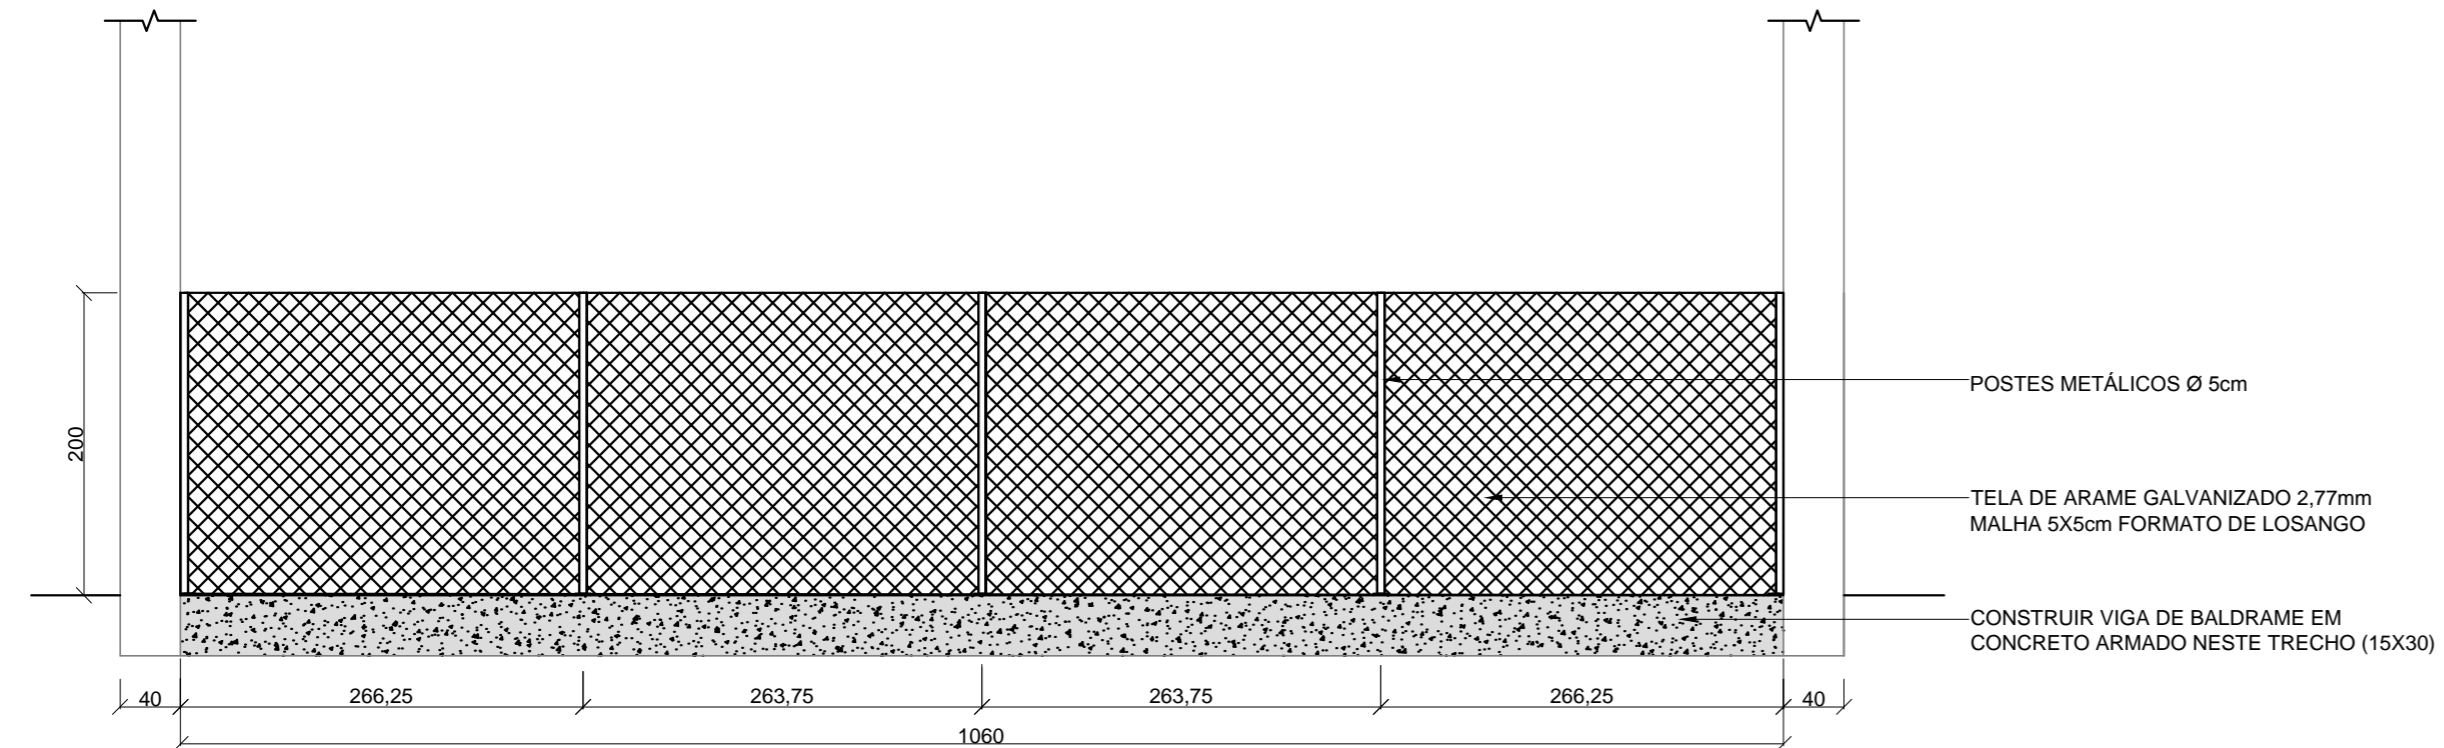

VISTA H
ESC.: 1:50

PREFEITURA MUNICIPAL DE SÃO VENDELINO - RS

SECRETARIA DO PLANEJAMENTO

Rua Cônego Caspary, 386 | São Vendelino | RS | Brasil | CEP 95795-000

Fone (51) 3639-1122

Responsável Técnico:

Douglas E. Assmann
Engenheiro Civil - CREA-RS 202311

Obra:

E.M.E.F. 29 DE ABRIL

Endereço:

BAIRRO PIEDADE

Conteúdo:

VISTAS G e H

Data:

Março de 2016

Escala:

INDICADA

Área:

--

Folha:

06