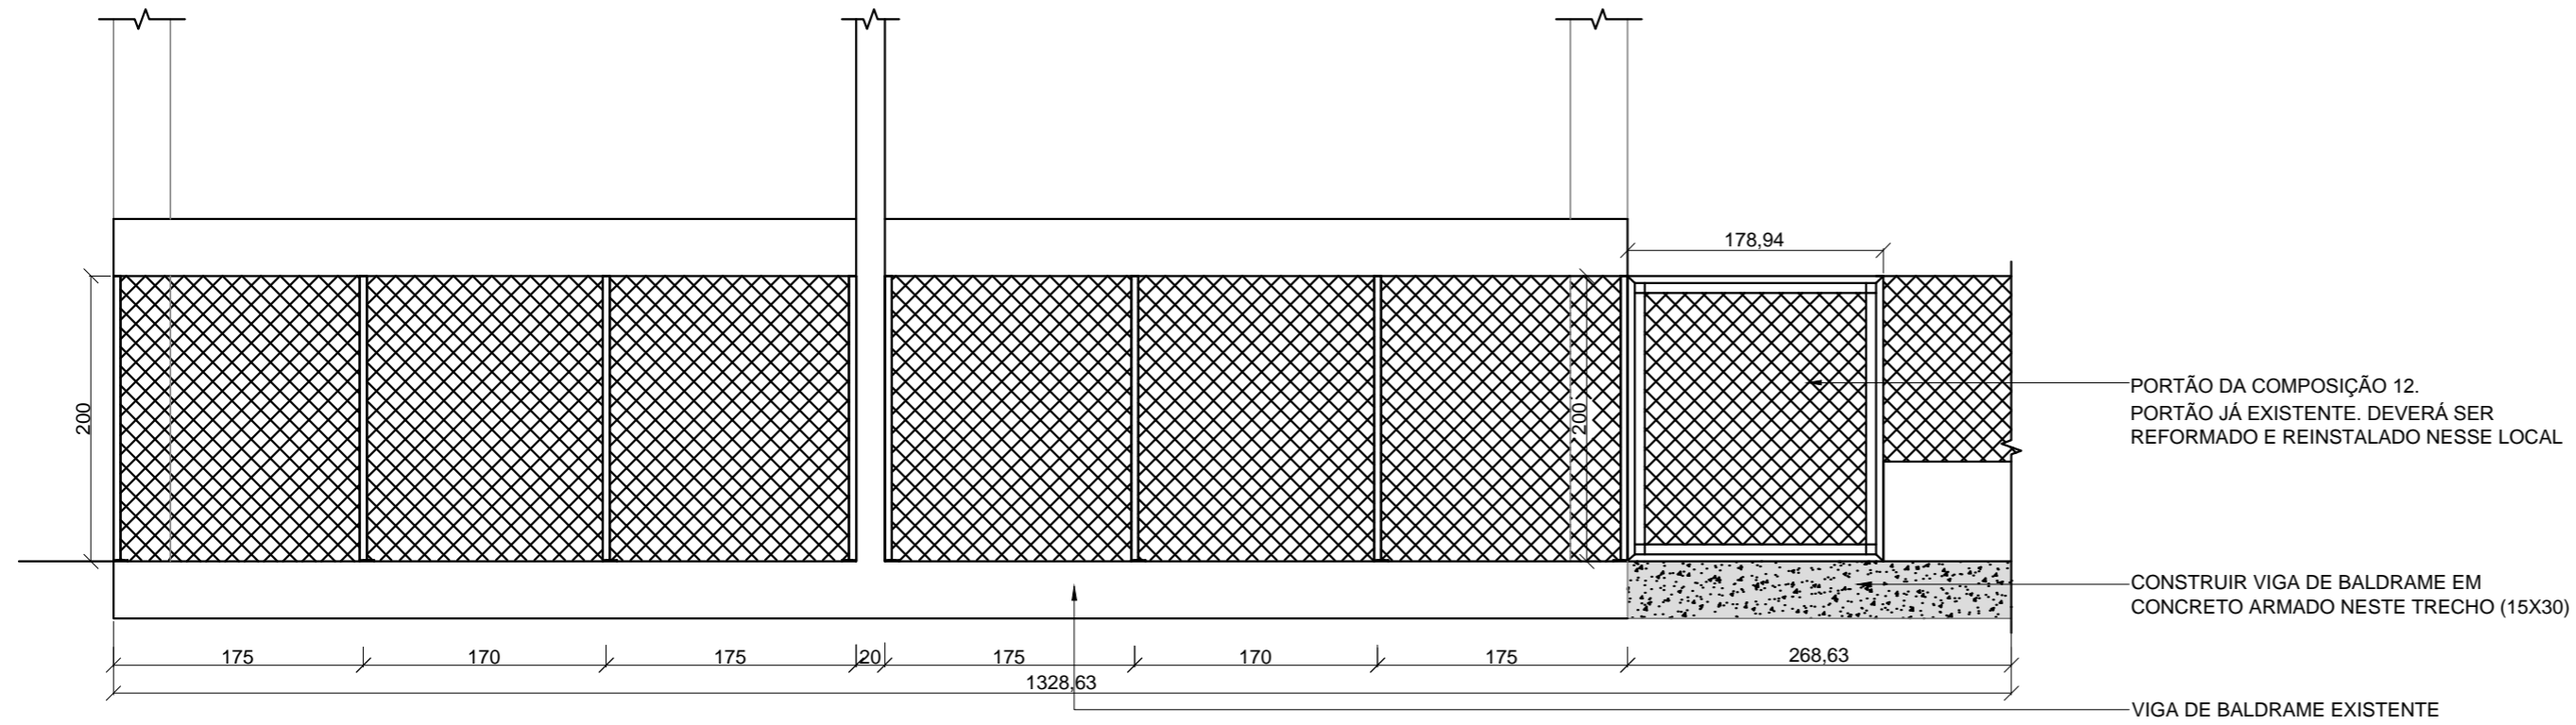

VISTA G
ESC.: 1:50